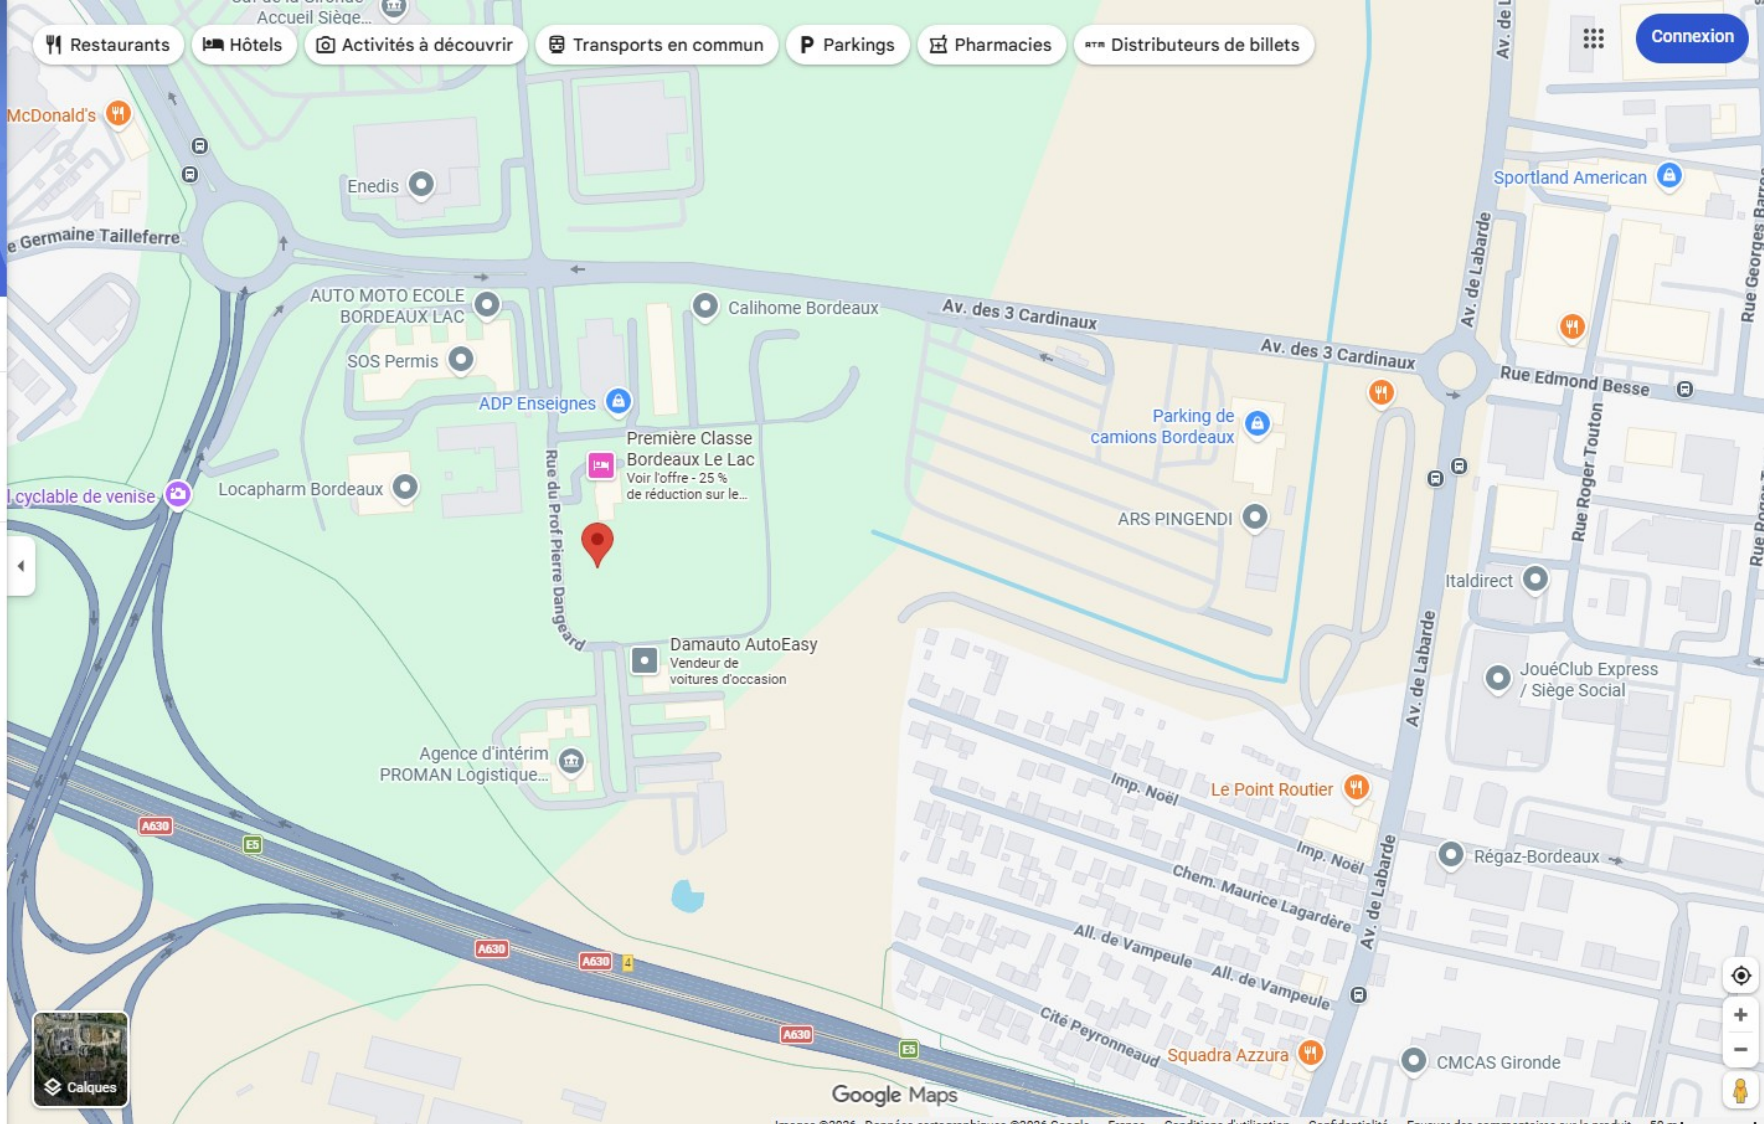

44°53'10.3"N 0°33'24.6"W

- Restaurants
- Hôtels
- Activités à découvrir
- Transports en commun
- Parkings
- Pharmacies
- Distributeurs de billets

Connexion

44°53'10.3"N 0°33'24.6"W

- Itinéraires
- Enregistrer
- À proximité
- Envoyer vers un téléphone
- Partager

- VCPV+F7F Bordeaux
- Ajouter un lieu manquant
- Ajouter votre établissement

Exploitez tout le potentiel de Google Maps

[Se connecter](#)